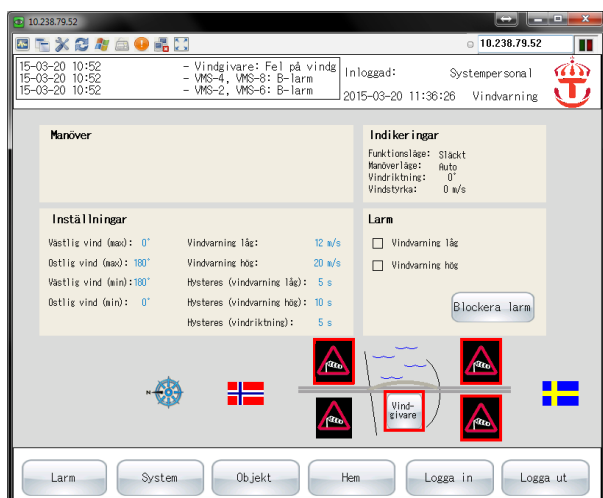

Kontakta oss på
Tele: +46 (0)31 722 48 00 | e-mail: info@acobiaflux.se

TRAFIKVERKET Trafikverket är en svensk statlig förvaltningsmyndighet, som inledde sin verksamhet den 1 april 2010. Trafikverket ansvarar för långsiktig planering av transportsystemet för vägtrafik, järnvägstrafik, sjöfart och luftfart.

AcobiaFLUX är en totalleverantör av Industriell IT & Automation inom Industri, Infrastruktur och Fastighet. Vi erbjuder våra kunder långsiktiga lösningar som är anpassade för dagens uppgifter och morgondagens krav. Vi tar helhetsansvar i vårt projektutförande - från förstudie till leverans.
Läs mer på acobiaflux.se | automationsbloggen.acobiaflux.se | facebook.com/acobiaflux | linkedin.com/company/acobiaflux